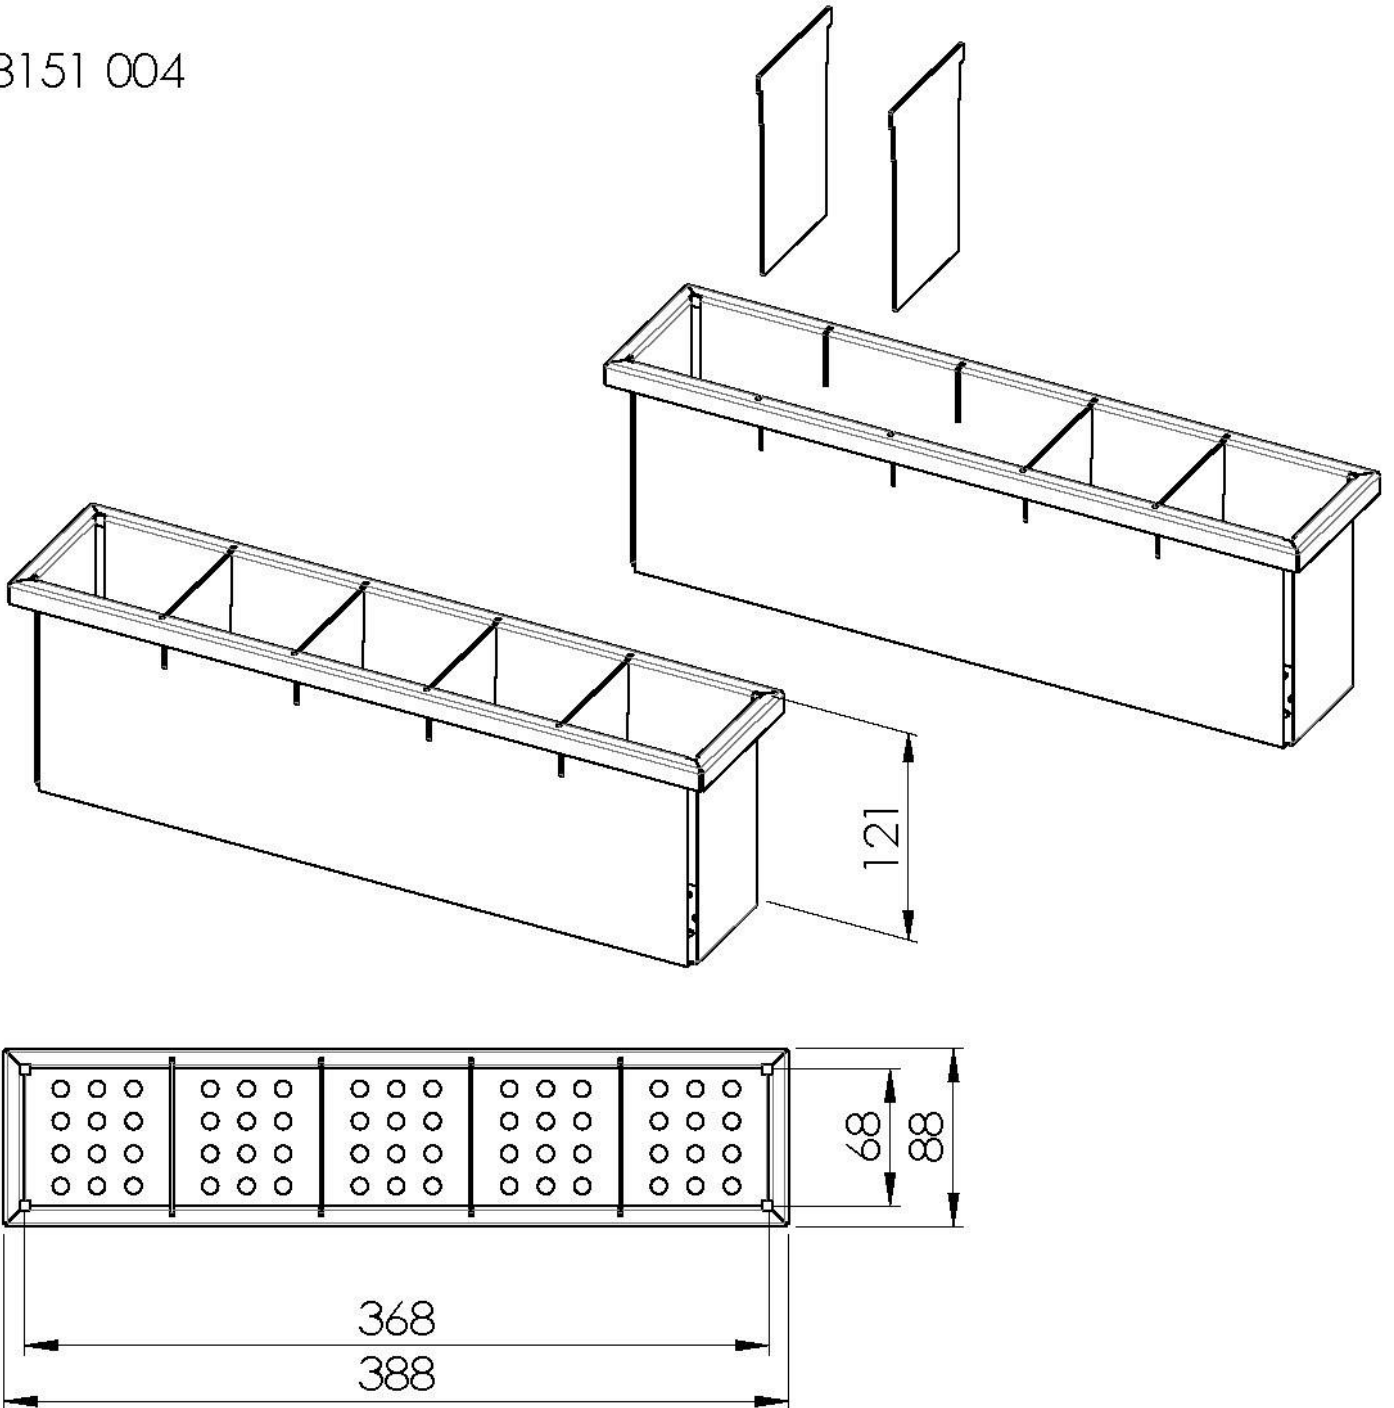

## Bandeja perforada inox

Cuba de acero inoxidable cinco compartimientos

Accesorios para canales equipados

Código: 8151 004

Foster cepillado

Tipología

Slim

Dimensiones

38 x 8,8 cm

Longitud

1 unidad - Slim

Notas:

Compartimentos extraíbles

Clave de lectura para los accesorios.

Las longitudes de los canales y accesorios se indican en "unidades", para la composición la suma de las "unidades" de los accesorios debe corresponder a la longitud en "unidades" del canal.

## DIBUJOS TÉCNICOS

8151 004

1 x Vaschetta in acciaio 8151 004 / 1 x Stainless steel tray 8151 004